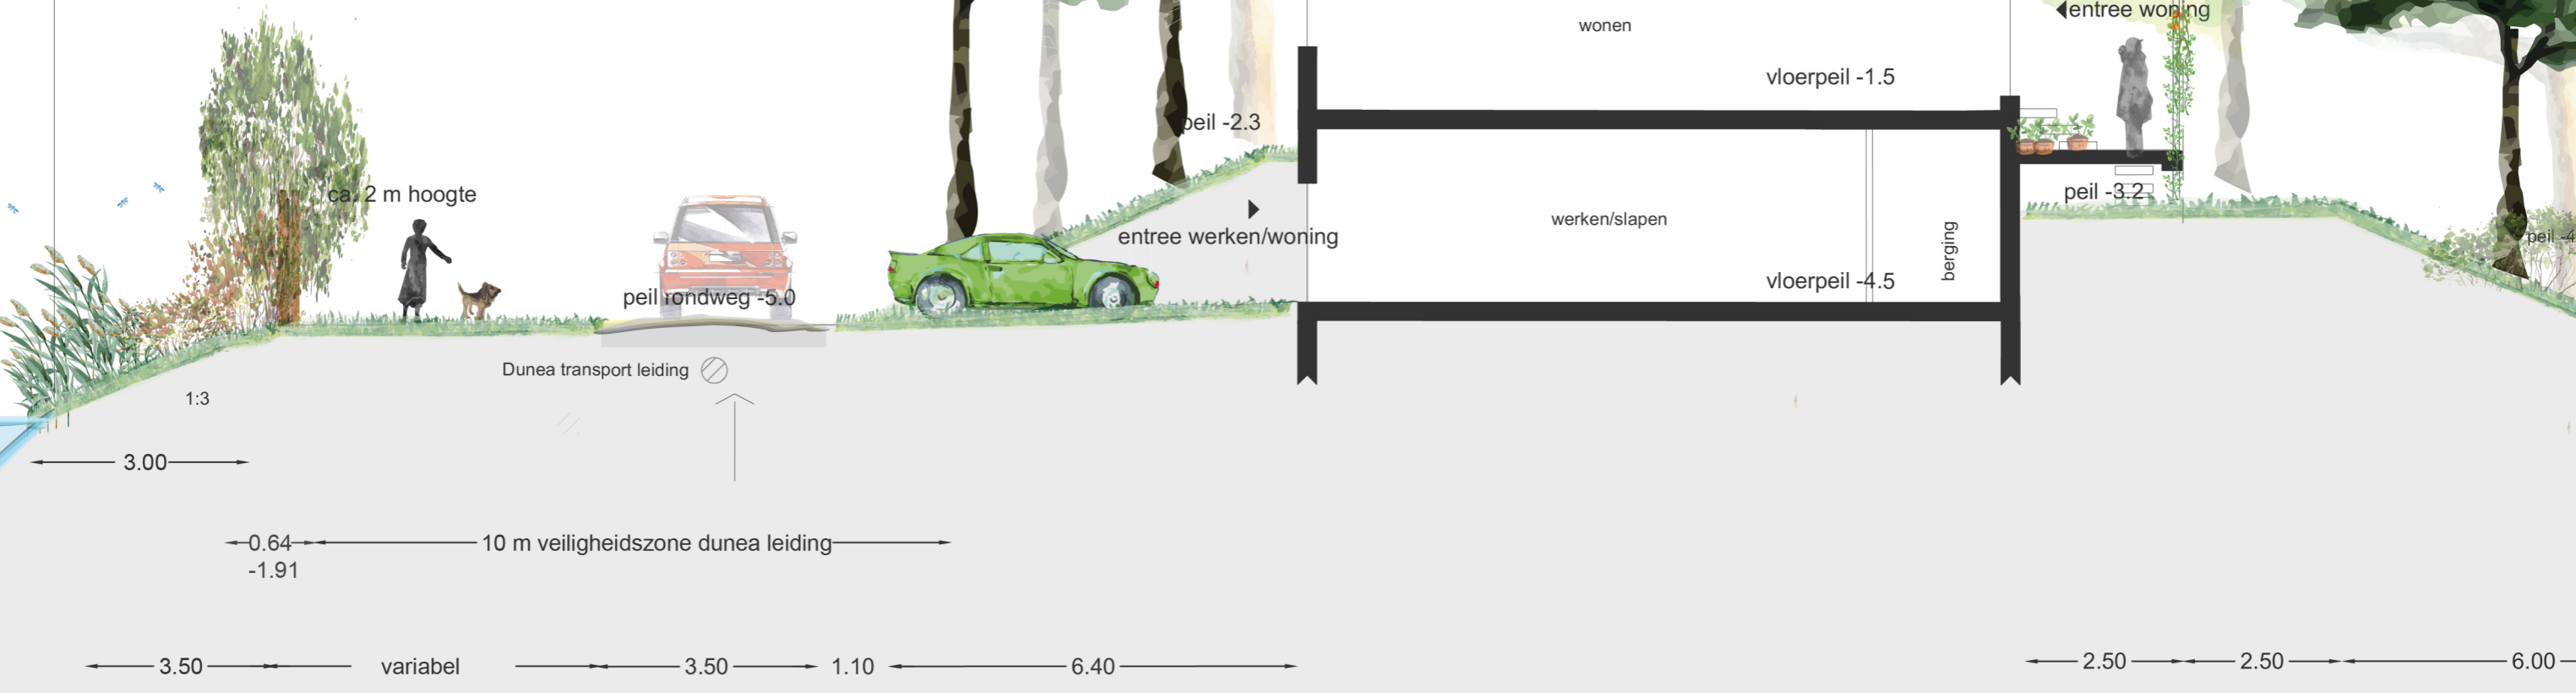

talud

Landelijk gemengde haag met op enkele plekken insecten muurtjes en ijsvogelnesten gevlochten wilgenschutting met wintergroene klimplanten

eenrichtingsverkeer, rondweg, klinkers

parkeerplaatsen

bestaande bomen

vleermuisnesten in spouwmuuren

veranda met integraal ontworpen zonnepanelen

privé

mandelig

vlak stuk als verlenging van de veranda

Dal

riet voor privacy iom waterzuiverende waterplanten

mandelig

vlak stuk, vrije zone

grindpad

mandelig

privé

veranda met intergeaal ontworpen zonnepanelen

-5.95 - -6.05

-5.2

0.80