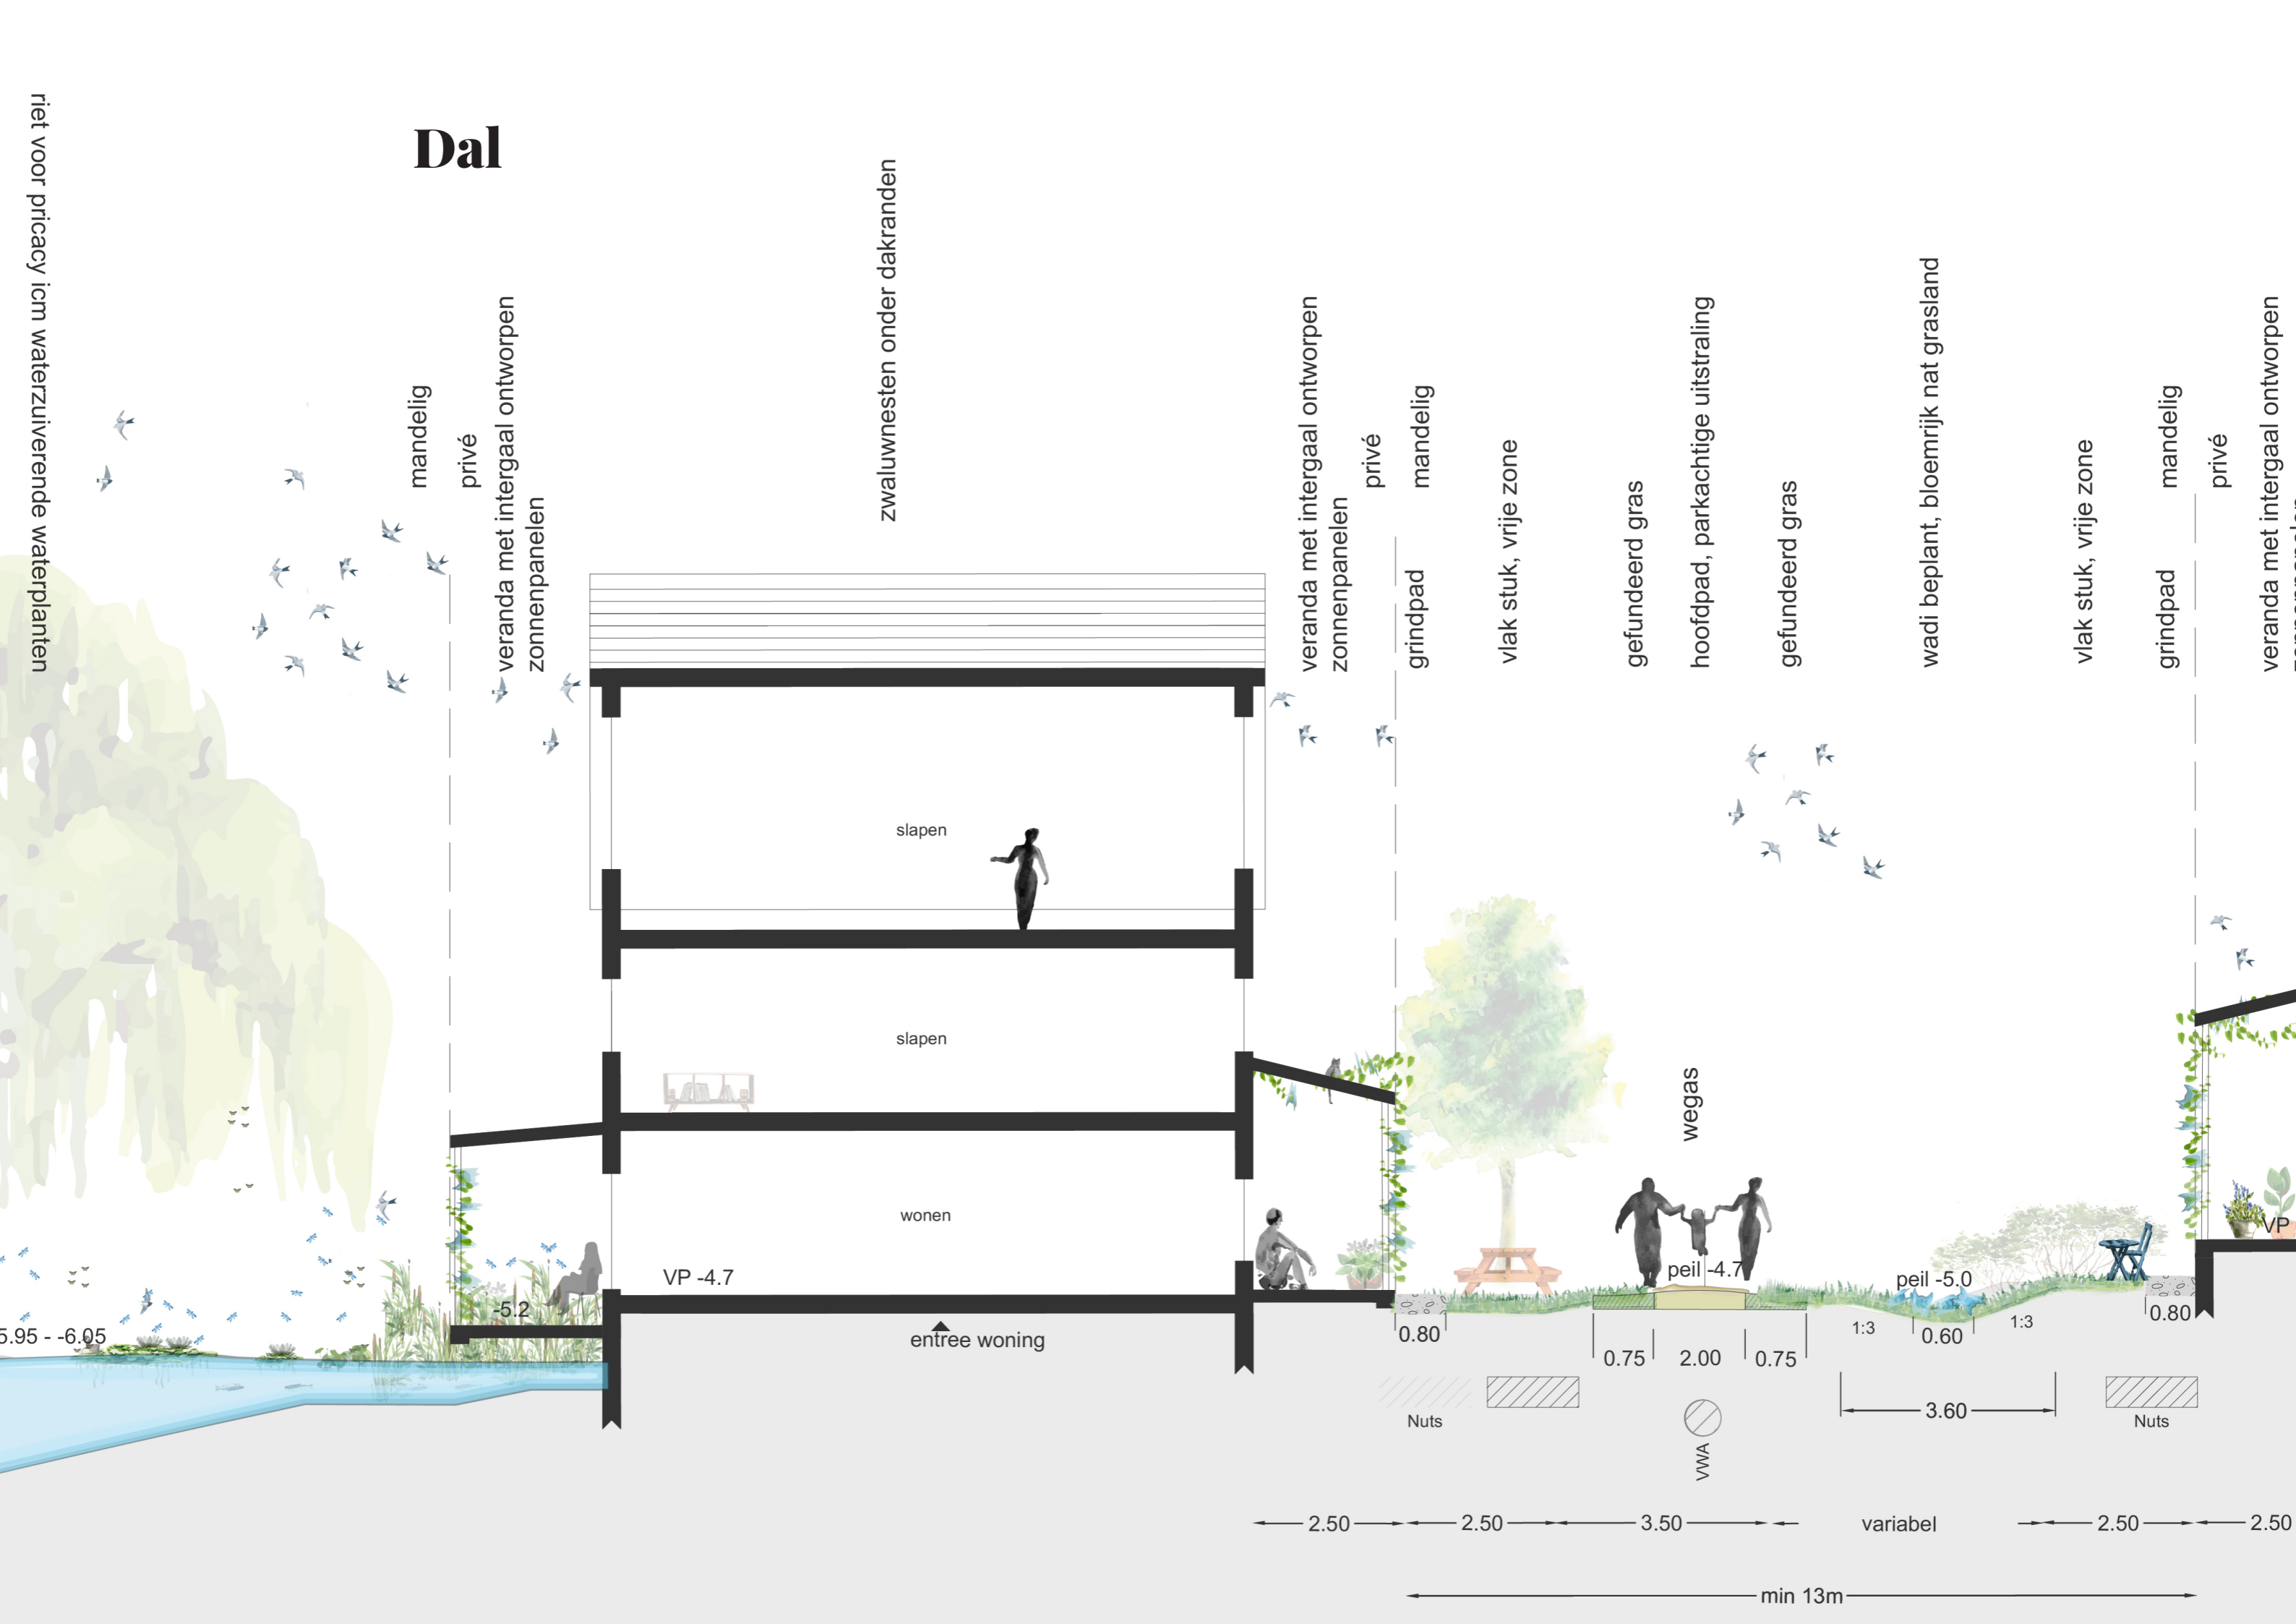

talud

Landelijk gemengde haag met op enkele plekken insecten muurtjes en ijsvogelnesten gevlochten wilgenschutting met wintergroene klimplanten

eenrichtingsverkeer, rondweg, klinkers

parkeerplaatsen

bestaande bomen

vleermuisnesten in spouwmuuren

veranda met integraal ontworpen zonnepanelen

privé

mandelig

vlak stuk als verlenging van de veranda

Dal

riet voor privacy iom waterzuiverende waterplanten

mandelig

privé

veranda met intergeaal ontworpen zonnepanelen

slapen

slapen

wonen

VP -4.7

entree woning

zwaluwneesten onder dakranden

vlak stuk, vrije zone

grindpad

mandelig

privé

veranda met intergeaal ontworpen zonnepanelen

-5.95 - -6.05

-5.2

0.80